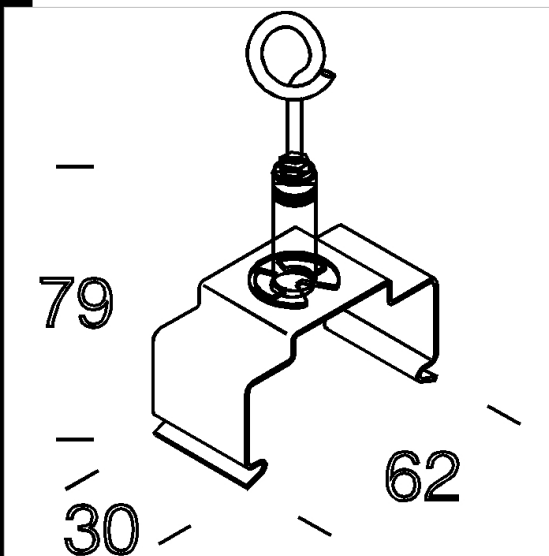

6052 Sospensione per catena

In acciaio. Per la sospensione con catena. Completo di attacco al canale acc. 6051. Utilizzarne almeno 2 per canale.

Codice	Kg	WTot	Colore
132928-00	0.24	0 W	INOX

Prodotti

Il flusso luminoso riportato indica il flusso uscente dall'apparecchio con una tolleranza di $\pm 10\%$ rispetto al valore indicato. I W tot sono la potenza totale assorbita dal sistema e non supera il 10% del valore indicato.