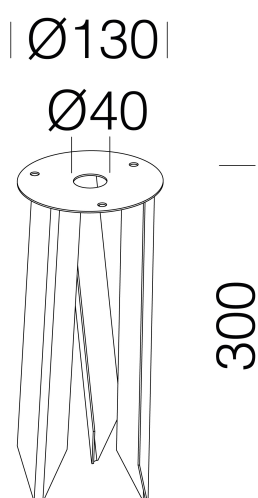

121 picchetto

In acciaio inox AISI 304. Permette l'interramento di Portofino tipo basso nel terreno.

Download  
DXF 2D  
- 1211.dxf

Code	Kg	WTot	Colour
991337-00	0,00	0 W	NERO

Prodotti

- 1866 Portofino slim - tipo basso

- 1874 Portofino - tipo basso

- 1878 Portofino - tipo basso

- 1881 Portofino - tipo basso

- 1867 Portofino slim - tipo medio

- 1868 Portofino slim - tipo basso

- 1869 Portofino slim - tipo medio

The reported luminous flux is the flux emitted by the light source with a tolerance of  $\pm 10\%$  compared to the indicated value. The W tot column indicates the total wattage absorbed by the system without exceeding 10% of the indicated