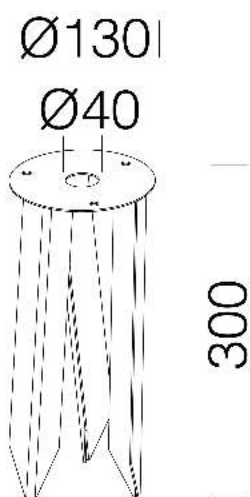

121 picchetto

In acciaio inox AISI 304. Permette l'interramento di Portofino tipo basso nel terreno.

Download  
DXF 2D  
- 1211.dxf

Code	Kg	WTot	Colour
991337-00	0,00	0 W	NERO

Prodotti

- 1866 Portofino slim - tipo basso

- 1874 Portofino - tipo basso

- 1878 Portofino - tipo basso

- 1881 Portofino - tipo basso

- 1867 Portofino slim - tipo medio

- 1868 Portofino slim - tipo basso

- 1869 Portofino slim - tipo medio

The reported luminous flux is the flux emitted by the light source with a tolerance of  $\pm 10\%$  compared to the indicated value. The W tot column indicates the total wattage absorbed by the system without exceeding 10% of the indicated