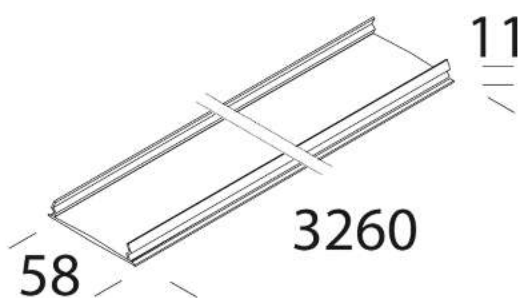

6005 Copertura

In PVC autoestinguente V0. Per la copertura del canale

Download

DXF 2D
- d6005.dxf

Codice	Kg	WTot	Colore
132901-00	0.52	0 W	BIANCO

Prodotti

Il flusso luminoso riportato indica il flusso uscente dall'apparecchio con una tolleranza di $\pm 10\%$ rispetto al valore indicato. I W tot sono la potenza totale assorbita dal sistema e non supera il 10% del valore indicato.