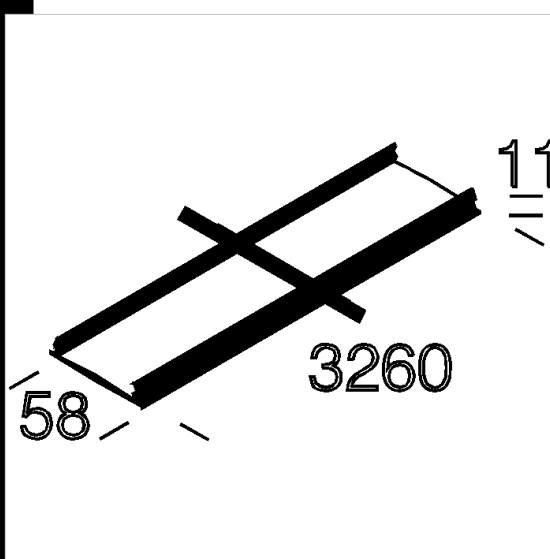

6005 Copertura

In PVC autoestinguente V0. Per la copertura del canale

Download

DXF 2D
- d6005.dxf

Codice	Kg	WTot	Colore
132901-00	0.52	0 W	BIANCO

Prodotti

Il flusso luminoso riportato indica il flusso uscente dall'apparecchio con una tolleranza di $\pm 10\%$ rispetto al valore indicato. I W tot sono la potenza totale assorbita dal sistema e non supera il 10% del valore indicato.